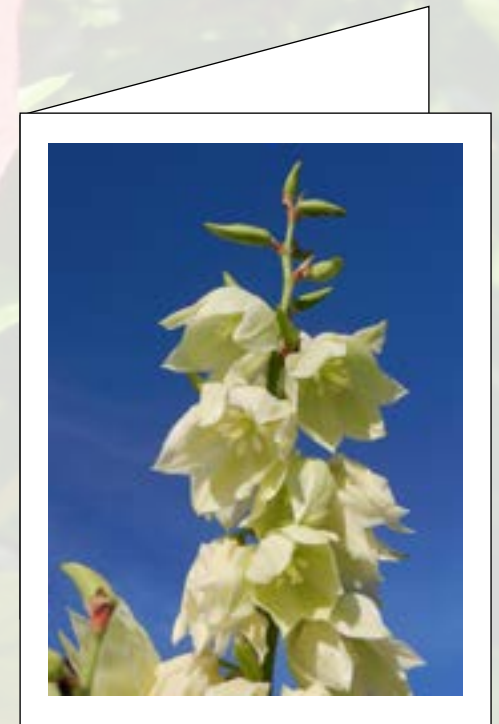

Doppelkarte A6 oder A5
mit 10 mm weissem Rand